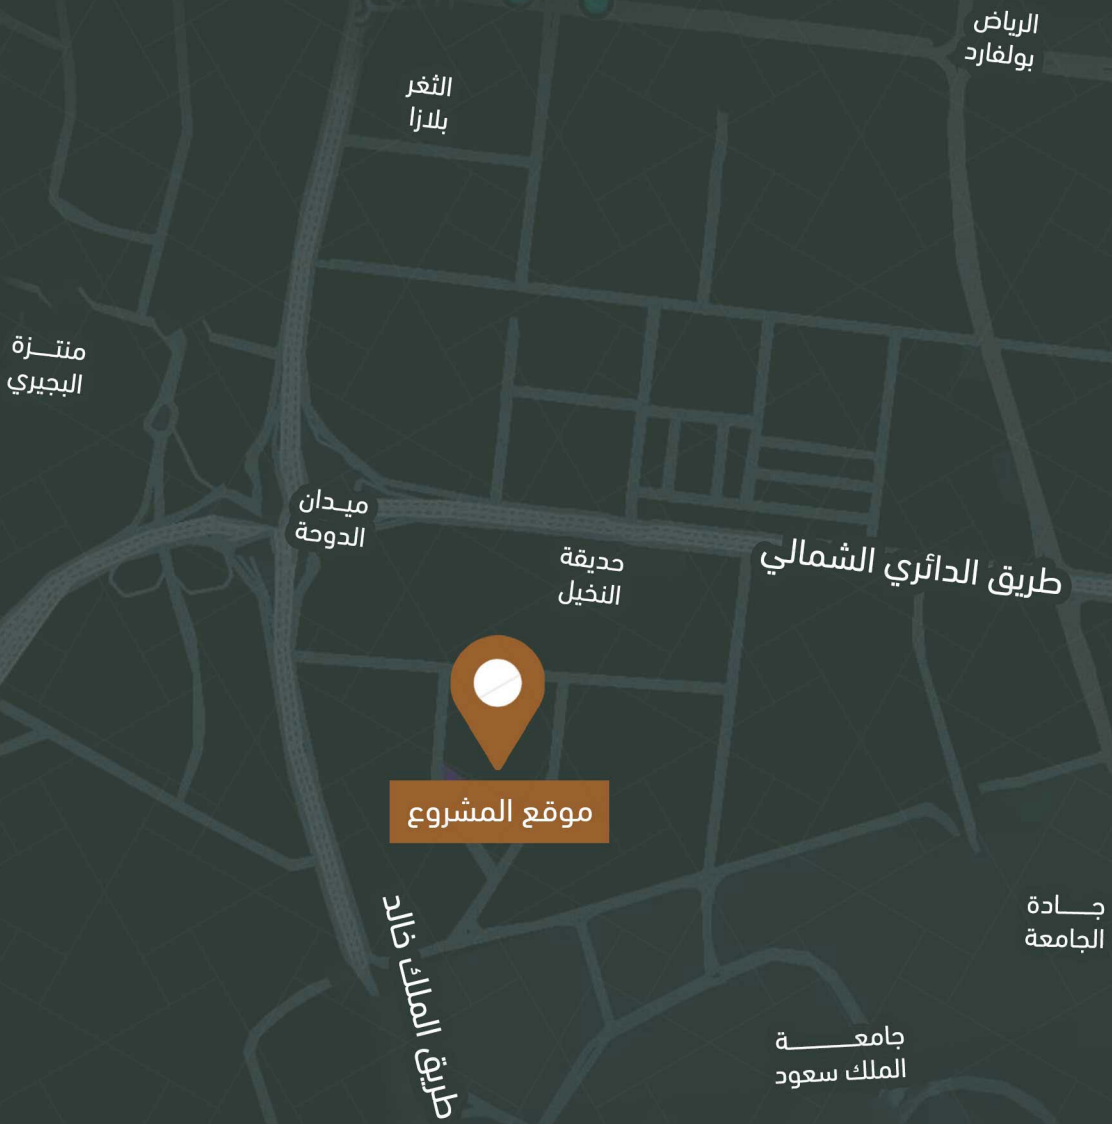

يقع المشروع بقلب العاصمة الرياض وفي أرقى الأحياء السكنية.
ويتميز بقربه من المعالم الرئيسية بالعاصمة ويتوفر فيه كافة الخدمات للبنية التحتية

موقع المشروع

23
دقيقة 

مطار الملك خالد

15
دقيقة 

مركز الملك عبدالله المالي

9
دقائق 

من الدرعية التاريخية

6
دقائق 

من جادة الجامعة

5
دقائق 

من جامعة الملك سعود

مرتبط في 3 شوارع رئيسية

مسكن عصري